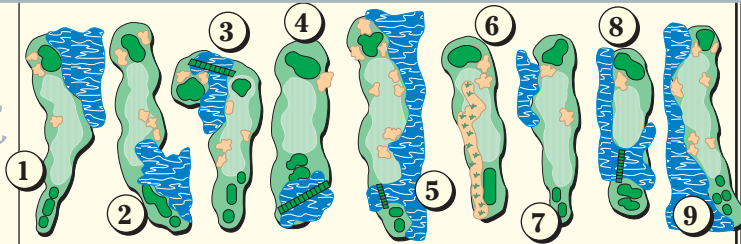

| 10 | 11 | 12 | 13 | 14 | 15 | 16 | 17 | 18 | In | Tot | Hcp | Net |
|-----|-----|-----|------|------|------|------|------|------|------|------|-----|-----|
| 440 | 450 | 370 | 330 | 535 | 210 | 470 | 165 | 400 | 3370 | 6685 | | |
| 430 | 430 | 360 | 320 | 525 | 135 | 450 | 120 | 385 | 3155 | 6325 | | |
| 399 | 400 | 313 | 276 | 474 | 103 | 389 | 106 | 345 | 2805 | 5576 | | |
| 4 | 6 | 18 | 14 | 16 | 8 | 2 | 10 | 12 | | | | |
| | | | | | | | | | | | | |
| 4 | 4 | 4 | 4 | 5 | 3 | 4 | 3 | 4 | 35 | 70 | | |
| :15 | :30 | :45 | 1:00 | 1:18 | 1:30 | 1:45 | 1:57 | 2:12 | 2:12 | 4:24 | | |
| | | | | | | | | | | | | |
| | | | | | | | | | | | | |
| 250 | 360 | 260 | 230 | 410 | 85 | 360 | 75 | 295 | 2325 | 4665 | | |
| 2 | 4 | 18 | 10 | 12 | 14 | 6 | 16 | 8 | | | | |

Oyster Bay Golf Links

CHECK TEES
PLAYED

GOLD

BLUE

WHITE

RED

| Hole | Mem. # | 1 | 2 | 3 | 4 | 5 | 6 | 7 | 8 | 9 | Out | SCOREBOARD |
|---------------------|--------|------------|------------|------------|------------|-------------|-------------|-------------|-------------|-------------|-------------|------------|
| Gold | | 390 | 450 | 460 | 190 | 550 | 165 | 390 | 160 | 560 | 3315 | |
| Blue | | 380 | 420 | 425 | 180 | 530 | 155 | 380 | 150 | 550 | 3170 | |
| White | | 309 | 359 | 394 | 159 | 473 | 135 | 333 | 139 | 470 | 2771 | |
| Men's Hdcp | | 7 | 1 | 3 | 11 | 9 | 17 | 13 | 15 | 5 | | |
| | | | | | | | | | | | | |
| Par | | 4 | 4 | 4 | 3 | 5 | 3 | 4 | 3 | 5 | 35 | |
| Pace of Play | | :15 | :30 | :45 | :57 | 1:15 | 1:27 | 1:42 | 1:54 | 2:12 | 2:12 | |
| | | | | | | | | | | | | |
| Red | | 265 | 320 | 320 | 135 | 380 | 95 | 275 | 100 | 450 | 2340 | |
| Ladies' Hdcp | | 11 | 7 | 5 | 15 | 1 | 17 | 9 | 13 | 3 | | |

Course Ratings / Slope

Men Gold Tees 72.1/136
 Blue Tees 69.8/130
 White Tees 67.6/120

Women White Tees 72.6/133
 Red Tees 66.8/118

The Legends • Hwy. 501 • P.O. Box 2038 • Myrtle Beach, S.C. 29578

1-800-552-2660 1-800-697-8372 910-579-3528